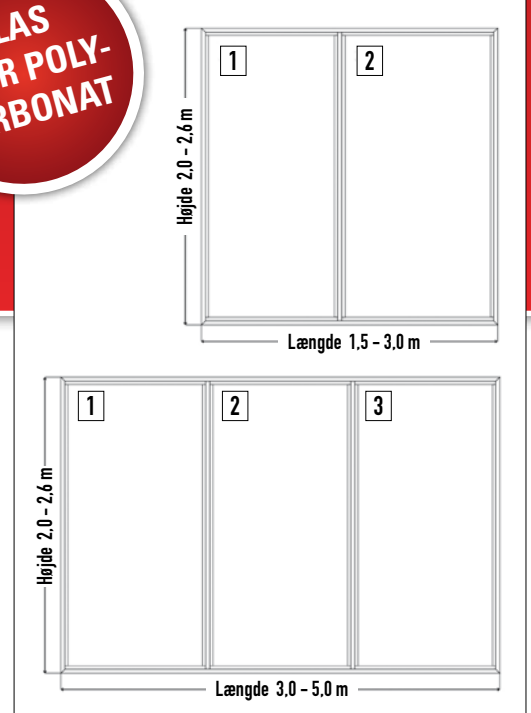

Tallinn – lige glasparti

Fast glasparti i 8 mm lamineret glas eller 16 mm polycarbonat, profiler i vedligeholdelsesfri aluminium

Passer til pergola og terrasseoverdækning model Madrid

**GLAS
ELLER POLY-
CARBONAT**

Ved specialmål der ligger udenfor de nævnte mål, er prisen som næste størrelse f.eks 3,75 m = 4,00 m

Lige glasparti med 8 mm lamineret glas

		LÆNGDE							
		1,50 m	2,00 m	2,50 m	3,00 m	3,50 m	4,00 m	4,50 m	5,00 m
HØJDE	2,00 M	7.900,-	8.900,-	8.900,-	9.900,-	11.900,-	12.900,-	13.900,-	14.900,-
	2,20 M	7.900,-	8.900,-	9.900,-	10.900,-	12.900,-	13.900,-	14.900,-	15.900,-
	2,40 M	7.900,-	8.900,-	9.900,-	10.900,-	13.900,-	14.900,-	14.900,-	15.900,-
	2,60 M	8.900,-	9.900,-	10.900,-	11.900,-	13.900,-	14.900,-	15.900,-	16.900,-
ANTAL VINDUER		2	2	2	2	3	3	3	3

Lige glasparti med 16 mm polycarbonat (opal eller klar)

		LÆNGDE							
		1,50 m	2,00 m	2,50 m	3,00 m	3,50 m	4,00 m	4,50 m	5,00 m
HØJDE	2,00 M	6.900,-	6.900,-	7.900,-	8.900,-	9.900,-	9.900,-	10.900,-	10.900,-
	2,20 M	6.900,-	6.900,-	7.900,-	7.900,-	9.900,-	10.900,-	10.900,-	11.900,-
	2,40 M	6.900,-	7.900,-	7.900,-	8.900,-	10.900,-	10.900,-	11.900,-	11.900,-
	2,60 M	6.900,-	7.900,-	7.900,-	8.900,-	10.900,-	11.900,-	11.900,-	12.900,-
ANTAL VINDUER		2	2	2	2	3	3	3	3