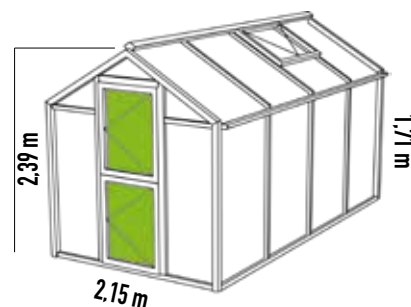

# Amaryllis orangeri – bredde 2,15 m

Et orangeri er en smuk og frugtbar oase  
– Det er her livet leves uanset vejret

Bredde: 2,15 m  
Længde: 3,10 - 5,10 m  
Højde kip: 2,39 m  
Højde side: 1,71 m  
2-delt dør: Bredde 0,75 m

## Glasbredde 100 cm

	LÆNGDE		
	3,10 m	4,10 m	5,10 m
Størrelse	6 m <sup>2</sup>	8 m <sup>2</sup>	10 m <sup>2</sup>
Antal oplukkelige tagvinduer	2	2	4
Polycarbonat (tag+sider)	24.900,-	29.900,-	34.900,-
Polycarbonat (tag) - termoruder (sider)	34.900,-	39.900,-	44.900,-
Termoruder (tag+sider)*	39.900,-	44.900,-	49.900,-
Fundamentramme i aluminium	2.400,-	2.900,-	3.400,-
Levering og montage, ring for tilbud			

## Glasbredde 50 cm

	LÆNGDE					
	2,10 m	2,60 m	3,10 m	3,60 m	4,10 m	5,10 m
Størrelse	4,2 m <sup>2</sup>	5,2 m <sup>2</sup>	6 m <sup>2</sup>	7,2 m <sup>2</sup>	8 m <sup>2</sup>	10 m <sup>2</sup>
Antal oplukkelige tagvinduer	2	2	2	2	2	4
Polycarbonat (tag+sider)	24.900,-	26.900,-	29.900,-	34.900,-	39.900,-	44.900,-
Polycarbonat (tag) - termoruder (sider)	34.900,-	36.900,-	39.900,-	44.900,-	49.900,-	59.900,-
Termoruder (tag+sider)*	39.900,-	42.900,-	44.900,-	49.000,-	59.900,-	64.900,-
Fundamentramme i aluminium	1.900,-	2.200,-	2.400,-	2.700,-	2.900,-	3.400,-
Levering og montage, ring for tilbud						