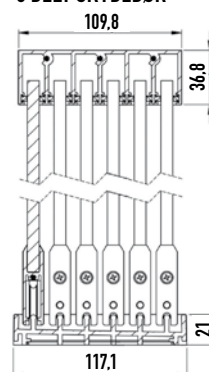

Amsterdam glasskydedør

4 eller 6 døre i 8 mm hærdet glas,
skinner i vedligeholdelsesfri aluminium

Hvid Cremehvid Antrazit Andre RAL farver +20%

4 DELT SKYDEDØR

6 DELT SKYDEDØR

Tillæg for andre RAL-farver	+20%
6 delt dør istedet for 4 delt	1.500,-
Håndtag til påklæbning (pr. stk.)	98,-
Sideramme til 4 delt (pr. meter)	95,-
Sideramme til 6 delt (pr. meter)	125,-
Børstet profil (pr. meter)	39,-

Ved specialmål der ligger udenfor de nævnte mål, er prisen som næste størrelse f.eks 3,75 m = 4,00 m

4 delt skydedør med 8 mm hærdet glas

		LÆNGDE					
		2,00 m	2,25 m	2,50 m	2,75 m	3,00 m	3,25 m
HØJDE	4 DELT SKYDEDØR						
	1,00 M	7.900,-	7.900,-	7.900,-	7.900,-	8.900,-	8.900,-
	1,50 M	7.900,-	8.900,-	8.900,-	9.900,-	9.900,-	9.900,-
	2,00 M	8.900,-	8.900,-	9.900,-	9.900,-	10.900,-	10.900,-
	2,50 M	9.900,-	9.900,-	10.900,-	10.900,-	11.900,-	11.900,-
ANTAL SKYDEDØRE		4	4	4	4	4	4
GLAS BREDDE I MM		515	578	640	702	765	828

6 delt skydedør med 8 mm hærdet glas

		LÆNGDE					
		3,50 m	3,75 m	4,00 m	4,25 m	4,50 m	4,75 m
HØJDE	6 DELT SKYDEDØR						
	1,00 M	11.900,-	11.900,-	11.900,-	11.900,-	11.900,-	11.900,-
	1,50 M	11.900,-	11.900,-	12.900,-	12.900,-	13.900,-	13.900,-
	2,00 M	12.900,-	13.900,-	13.900,-	14.900,-	14.900,-	15.900,-
	2,50 M	13.900,-	14.900,-	15.900,-	15.900,-	16.900,-	16.900,-
ANTAL SKYDEDØRE		6	6	6	6	6	6
GLAS BREDDE I MM		600	642	683	725	767	808