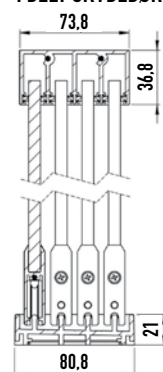

Amsterdam glasskydedør

4 eller 6 døre i 8 mm hærdet glas,
skinner i vedligeholdelsesfri aluminium

Hvid Cremehvid Antrazit Andre RAL farver +20%

4 DELT SKYDEDØR

6 DELT SKYDEDØR

Tillæg for andre RAL-farver	+20%
6 delt dør istedet for 4 delt	1.500,-
Håndtag til påklæbning (pr. stk.)	98,-
Sideramme til 4 delt (pr. meter)	95,-
Sideramme til 6 delt (pr. meter)	125,-
Børstet profil (pr. meter)	39,-

Ved specialmål der ligger udenfor de nævnte mål, er prisen som næste størrelse f.eks 3,75 m = 4,00 m

4 delt skydedør med 8 mm hærdet glas

		LÆNGDE					
		2,00 m	2,25 m	2,50 m	2,75 m	3,00 m	3,25 m
HØJDE	4 DELT SKYDEDØR						
	1,00 M	7.900,-	7.900,-	7.900,-	7.900,-	8.900,-	8.900,-
	1,50 M	7.900,-	8.900,-	8.900,-	9.900,-	9.900,-	9.900,-
	2,00 M	8.900,-	8.900,-	9.900,-	9.900,-	10.900,-	10.900,-
	2,50 M	9.900,-	9.900,-	10.900,-	10.900,-	11.900,-	11.900,-
ANTAL SKYDEDØRE		4	4	4	4	4	4
GLAS BREDDE I MM		515	578	640	702	765	828

6 delt skydedør med 8 mm hærdet glas

		LÆNGDE					
		3,50 m	3,75 m	4,00 m	4,25 m	4,50 m	4,75 m
HØJDE	6 DELT SKYDEDØR						
	1,00 M	11.900,-	11.900,-	11.900,-	11.900,-	11.900,-	11.900,-
	1,50 M	11.900,-	11.900,-	12.900,-	12.900,-	13.900,-	13.900,-
	2,00 M	12.900,-	13.900,-	13.900,-	14.900,-	14.900,-	15.900,-
	2,50 M	13.900,-	14.900,-	15.900,-	15.900,-	16.900,-	16.900,-
ANTAL SKYDEDØRE		6	6	6	6	6	6
GLAS BREDDE I MM		600	642	683	725	767	808