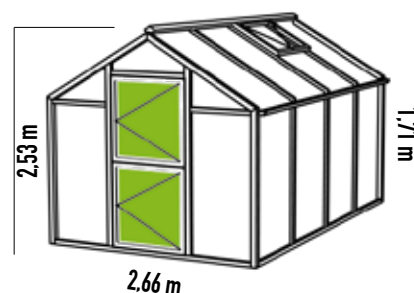

Bellis orangeri – bredde 2,66 m

En stue midt i haven for både mennesker og planter ...

Bredde: 2,66 m
Længde: 3,10 - 6,13 m
Højde kip: 2,53 m
Højde side: 1,71 m
2-delt dør: Bredde 0,93 m

Grøn Andre RAL farver +10%

Glasbredde 100 cm

	LÆNGDE			
	3,10 m	4,10 m	5,10 m	6,13 m
Størrelse	7,6 m ²	10,2 m ²	12,7 m ²	15,3 m ²
Antal oplukkelige tagvinduer	2	2	4	4
Polycarbonat (tag+sider)	29.900,-	34.900,-	39.900,-	44.900,-
Polycarbonat (tag) – termoruder (sider)	39.900,-	44.900,-	49.000,-	59.900,-
Termoruder (tag+sider)*	44.900,-	49.900,-	59.900,-	64.900,-
Fundamentramme i aluminium	2.500,-	2.900,-	3.400,-	3.700,-
Levering og montage, ring for tilbud				

Glasbredde 50 cm

	LÆNGDE					
	2,60 m	3,10 m	3,60 m	4,10 m	5,10 m	6,13 m
Størrelse	6,5 m ²	7,6 m ²	8,9 m ²	10,2 m ²	12,7 m ²	15,3 m ²
Antal oplukkelige tagvinduer	2	2	2	2	4	4
Polycarbonat i tag og sider	29.900,-	34.900,-	39.900,-	44.900,-	49.900,-	54.900,-
Polycarbonat i tag – termoruder i sider	39.900,-	44.900,-	49.900,-	59.900,-	64.900,-	69.900,-
Termoruder i tag og sider*	44.900,-	49.900,-	59.900,-	64.900,-	69.900,-	79.900,-
Fundamentramme i aluminium	2.200,-	2.500,-	2.700,-	2.900,-	3.400,-	3.700,-
Levering og montage, ring for tilbud						