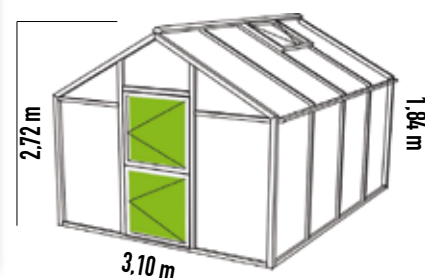

Erantis orangeri – bredde 3,10 m

På alle orangerier kan døren sænkes, så det er muligt at montere på mur eller brystning

Bredde: 3,10 m
 Længde: 3,10 - 9,13 m
 Højde kip: 2,72 m
 Højde side: 1,84 m
 2-delt dør: Bredde 0,93 m

Grøn

Andre RAL farver +10%

Glasbredde 100 cm

	LÆNGDE						
	3,10 m	4,10 m	5,10 m	6,13 m	7,13 m	8,13 m	9,13 m
Størrelse	8,9 m ²	11,9 m ²	14,9 m ²	17,9 m ²	20,9 m ²	23,9 m ²	26,9 m ²
Antal oplukkelige tagvinduer	2	2	4	4	4	4	6
Polycarbonat (tag+sider)	39.900,-	44.900,-	49.900,-	59.900,-	64.900,-	69.900,-	74.000,-
Polycarbonat (tag) - termoruder (sider)	49.900,-	59.900,-	64.900,-	74.900,-	84.900,-	89.900,-	94.900,-
Termoruder (tag+sider)*	59.900,-	64.900,-	69.900,-	84.900,-	89.900,-	99.900,-	104.900,-
Fundamentramme i aluminium	2.700,-	3.200,-	3.600,-	3.900,-	4.400,-	4.700,-	4.900,-
Levering og montage, ring for tilbud							

Glasbredde 50 cm

	LÆNGDE						
	3,10 m	4,10 m	5,10 m	6,13 m	7,13 m	8,13 m	9,13 m
Størrelse	8,9 m ²	11,9 m ²	14,9 m ²	17,9 m ²	20,9 m ²	23,9 m ²	26,9 m ²
Antal oplukkelige tagvinduer	2	2	4	4	4	4	6
Polycarbonat (tag+sider)	44.900,-	49.900,-	54.900,-	64.900,-	69.900,-	74.900,-	79.900,-
Polycarbonat (tag) - termoruder (sider)	59.900,-	64.900,-	69.900,-	84.900,-	89.900,-	94.900,-	99.900,-
Termoruder (tag+sider)*	64.900,-	69.900,-	79.900,-	89.900,-	99.900,-	104.900,-	114.900,-
Fundamentramme i aluminium	2.700,-	3.200,-	3.600,-	3.900,-	4.400,-	4.700,-	4.900,-
Levering og montage, ring for tilbud							