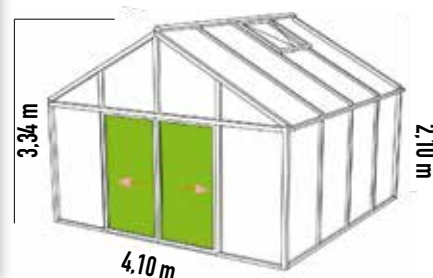

# Fresia orangeri – bredde 4,10 m

Fresia har en dobbelt skydedør (1,93 m x 1,92 m), der giver mulighed for at åbne op til haven

Bredde: 4,10 m  
 Længde: 4,10 - 10,13 m  
 Højde kip: 3,34 m  
 Højde side: 2,10 m  
 Dobbelt skydedør: Bredde 1,93 m

## Glasbredde 100 cm

	LÆNGDE						
	4,10 m	5,10 m	6,13 m	7,13 m	8,13 m	9,13 m	10,13 m
Størrelse	15,9 m <sup>2</sup>	19,9 m <sup>2</sup>	23,9 m <sup>2</sup>	27,9 m <sup>2</sup>	31,9 m <sup>2</sup>	35,9 m <sup>2</sup>	39,9 m <sup>2</sup>
Antal oplukkelige tagvinduer	2	2	4	4	4	4	6
Polycarbonat (tag+sider)	49.900,-	59.900,-	69.900,-	74.900,-	79.900,-	94.900,-	99.900,-
Polycarbonat (tag) - termoruder (sider)	64.900,-	74.900,-	89.900,-	94.900,-	99.900,-	119.900,-	124.900,-
Termoruder (tag+sider)*	69.900,-	84.900,-	99.900,-	104.900,-	114.900,-	134.900,-	139.900,-
Fundamentramme i aluminium	3.400,-	3.600,-	3.900,-	4.400,-	4.900,-	5.400,-	5.900,-
Levering og montage, ring for tilbud							

## Glasbredde 50 cm

	LÆNGDE						
	4,10 m	5,10 m	6,13 m	7,13 m	8,13 m	9,13 m	10,13 m
Størrelse	15,9 m <sup>2</sup>	19,9 m <sup>2</sup>	23,9 m <sup>2</sup>	27,9 m <sup>2</sup>	31,9 m <sup>2</sup>	35,9 m <sup>2</sup>	39,9 m <sup>2</sup>
Antal oplukkelige tagvinduer	2	2	4	4	4	4	6
Polycarbonat (tag+sider)	59.900,-	66.900,-	74.900,-	79.900,-	89.900,-	99.900,-	109.900,-
Polycarbonat (tag) - termoruder (sider)	74.900,-	84.900,-	94.900,-	99.900,-	114.900,-	124.900,-	139.900,-
Termoruder (tag+sider)*	84.900,-	94.900,-	104.900,-	114.900,-	129.900,-	139.900,-	154.900,-
Fundamentramme i aluminium	3.400,-	3.600,-	3.900,-	4.400,-	4.900,-	5.400,-	5.900,-
Levering og montage, ring for tilbud							