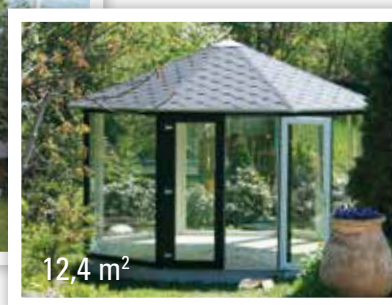

Gitte plastpavillon med termoruder

Gitte er med sine store glaspartier en enkel og stilren pavillon med et fantastisk lysindfald, som også gør den ideel til væksthus.

Mulighed for individuel tilpasning

Der er mange muligheder for at tilpasse model Gitte efter Jeres ønsker. Enkelte glas kan udskiftes med fyldninger. Desuden kan der isættes ekstra dør og/eller flere oplukkelige vinduer, hvis det ønskes. Model Gitte kan også leveres fuldt isoleret i gulv og tag.

Som standard leveres Gitte med:

- 1 stk. termorude i hvert sideelement
- 1 dør/ fra 7 m² dobbeltdør
- 1 oplukkeligt dreje-kip vindue, som kan placeres efter ønske
- Standardgulv

Perfekt som væksthus

Priserne for pavillon incl. gulv