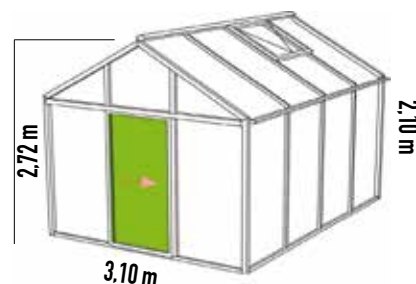

# Hibiscus orangeri – bredde 3,10 m

Alle orangerier kan skræddersyes med f.eks. skillevæg, ekstra dør eller flere vinduer

Bredde: 3,10 m  
Længde: 3,10 - 9,13 m  
Højde kip: 2,72 m  
Højde side: 2,10 m  
Skydedør: Bredde 0,93 m

## Glasbredde 100 cm

	LÆNGDE						
	3,10 m	4,10 m	5,10 m	6,13 m	7,13 m	8,13 m	9,13 m
Størrelse	8,9 m <sup>2</sup>	11,9 m <sup>2</sup>	14,9 m <sup>2</sup>	17,9 m <sup>2</sup>	20,9 m <sup>2</sup>	23,9 m <sup>2</sup>	26,9 m <sup>2</sup>
Antal oplukkelige tagvinduer	2	2	4	4	4	4	6
Polycarbonat (tag+sider)	39.900,-	44.900,-	49.900,-	59.900,-	64.900,-	69.900,-	74.000,-
Polycarbonat (tag) – termoruder (sider)	49.900,-	59.900,-	64.900,-	74.900,-	84.900,-	89.900,-	94.900,-
Termoruder (tag+sider)*	59.900,-	64.900,-	69.900,-	84.900,-	89.900,-	99.900,-	104.900,-
Fundamentramme i aluminium	2.700,-	3.200,-	3.600,-	3.900,-	4.400,-	4.700,-	4.900,-
Levering og montage, ring for tilbud							