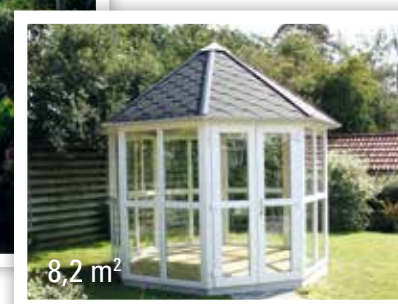

Ida plastpavillon med termoruder

Ida er med sine store og enkle glaspartier en moderne, stilren og indbydende pavillon med et fantastisk lysindfald. Modellen kommer for alvor til sin ret frit placeret i haven, så den kan nydes fra alle vinkler.

Mulighed for individuel tilpasning

Der er mange muligheder for at tilpasse model Ida efter Jeres ønsker. Glas kan udskiftes med fyldninger. Det er også muligt at lukke en eller flere sider helt med fyldninger. Desuden kan der isættes ekstra dør og/eller flere oplukkelige vinduer, hvis det ønskes. Model Ida kan også leveres fuldt isoleret i gulv og tag.

Som standard leveres Ida med:

- 4 stk. lige store termoruder i hvert sideelement
- 1 dør/ fra 7 m² dobbeltdør
- 1 oplukkeligt dreje-kip vindue, som kan placeres efter ønske
- Standardgulv

Priserne for pavillon incl. gulv