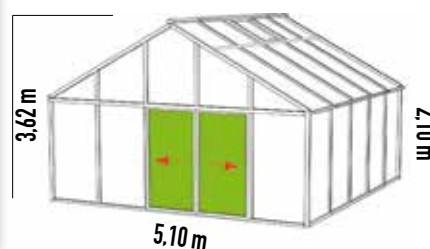

# Iris orangeri – bredde 5,10 m

Iris har en dobbelt skydedør (1,93 m x 1,92 m), så det er nemt at få store ting ind og ud

Bredde: 5,10 m  
Længde: 5,10 - 10,13 m  
Højde kip 3,62 m  
Højde side 2,10 m  
Dobbelt skydedør: Bredde 1,93 m

## Glasbredde 100 cm

	LÆNGDE					
	5,10 m	6,13 m	7,13 m	8,13 m	9,13 m	10,13 m
Størrelse	24,9 m <sup>2</sup>	30 m <sup>2</sup>	35 m <sup>2</sup>	39,9 m <sup>2</sup>	44,9 m <sup>2</sup>	49,9 m <sup>2</sup>
Antal oplukkelige tagvinduer	4	4	4	4	6	6
Polycarbonat (tag+sider)	84.900,-	104.900,-	109.900,-	119.900,-	139.900,-	149.900,-
Polycarbonat (tag) – termoruder (sider)	109.900,-	134.900,-	139.900,-	149.900,-	174.900,-	189.900,-
Termoruder (tag+sider)*	119.900,-	149.900,-	154.900,-	169.900,-	199.900,-	209.900,-
Fundamentramme i aluminium	4.400,-	4.900,-	5.400,-	5.900,-	6.400,-	6.900,-
Levering og montage, ring for tilbud						

## Glasbredde 50 cm

	LÆNGDE					
	5,10 m	6,13 m	7,13 m	8,13 m	9,13 m	10,13 m
Størrelse	24,9 m <sup>2</sup>	30 m <sup>2</sup>	35 m <sup>2</sup>	39,9 m <sup>2</sup>	44,9 m <sup>2</sup>	49,9 m <sup>2</sup>
Antal oplukkelige tagvinduer	4	4	4	4	6	6
Polycarbonat (tag+sider)	94.900,-	109.900,-	119.900,-	129.900,-	149.900,-	159.900,-
Polycarbonat (tag) – termoruder (sider)	119.900,-	139.900,-	149.900,-	164.900,-	189.900,-	199.900,-
Termoruder (tag+sider)*	134.900,-	154.900,-	169.900,-	184.900,-	209.900,-	224.900,-
Fundamentramme i aluminium	4.400,-	4.900,-	5.400,-	5.900,-	6.400,-	6.900,-
Levering og montage, ring for tilbud						