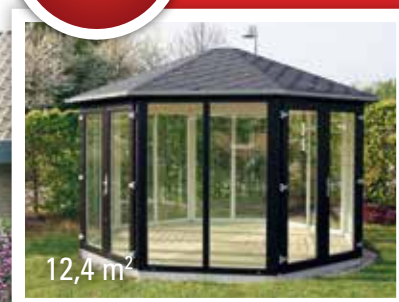

Jytte plastpavillon med termoruder

Jytte er med sine to lodrette glaspartier en stilren og indbydende pavillon med et fantastisk lysindfald, som også gør den ideel til væksthus.

Mulighed for individuel tilpasning
Der er mange muligheder for at tilpasse model Jytte efter Jeres ønsker. Enkelte glas kan udskiftes med fyldninger. Det er også muligt at lukke en eller flere sider helt med fyldninger. Desuden kan der isættes ekstra dør og/eller flere oplukkelige vinduer, hvis det ønskes. Model Jytte kan også leveres fuldt isoleret i gulv og tag.

Som standard leveres Jytte med:

- 2 stk. lige store termoruder i hvert sideelement
- 1 dør/ fra 7 m² dobbeltdør
- 1 oplukkeligt dreje-kip vindue, som kan placeres efter ønske
- Standardgulv

Priserne for pavillon incl. gulv