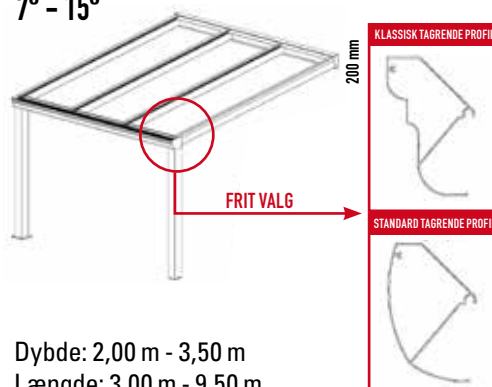

# Madrid terrasseoverdækning

Madrid terrasseoverdækning kan senere lukkes med glaspartier, folde- og skydedøre

GLAS  
ELLER POLY-  
CARBONAT

Madrid er udført med profiler i vedligeholdelsesfri aluminium. Tagkonstruktionen kan udføres med glas eller polycarbonat.

Taghældning  
7° - 15°

Dybde: 2,00 m - 3,50 m  
Længde: 3,00 m - 9,50 m

Hvid   Cremehvid   Antrazit   Andre RAL farver +12%

Ved specialmål der ligger udenfor de nævnte mål, er prisen som næste størrelse f.eks 3,75 m = 4,00 m  
Indhent priser ved længder over 9,5 m

Tagkonstruktion med 16 mm polycarbonat (opal eller klar) / lamineret glas

	LÆNGDE						
	3,00 m	3,50 m	4,00 m	4,50 m	5,00 m	5,50 m	6,00 m
DYBDE 2,00 M	16.900,- / 19.900,-	19.900,- / 20.900,-	20.900,- / 24.900,-	22.900,- / 26.900,-	23.900,- / 27.900,-	26.900,- / 31.900,-	27.900,- / 33.900,-
2,50 M	17.900,- / 21.900,-	20.900,- / 23.900,-	21.900,- / 26.900,-	24.900,- / 29.900,-	25.900,- / 30.900,-	28.900,- / 34.900,-	29.900,- / 36.900,-
3,00 M	18.900,- / 23.900,-	22.900,- / 25.900,-	23.900,- / 29.900,-	25.900,- / 32.900,-	26.900,- / 33.900,-	30.900,- / 38.900,-	31.900,- / 40.900,-
3,50 M	19.900,- / 25.900,-	23.900,- / 28.900,-	24.900,- / 31.900,-	27.900,- / 35.900,-	28.900,- / 36.900,-	32.900,- / 41.900,-	34.900,- / 43.900,-
STOLPER	2	2	2	2	2	3	3
TAGFELTER	3	4	4	5	5	6	6