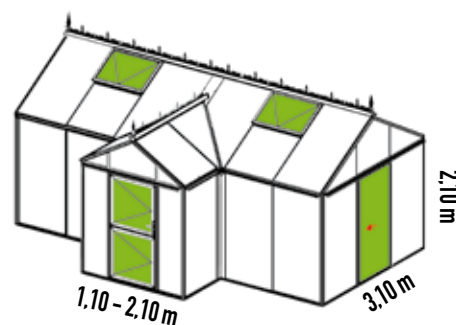

SKILLEVÆG

Skillevæg med 16 mm polycarbonat incl. 2-delt dør

9.500,-

Mulighed for ekstra vinduer og døre.
Se tilbehør side 79-82

Skillevæg med termoruder incl. 2-delt dør

11.900,-