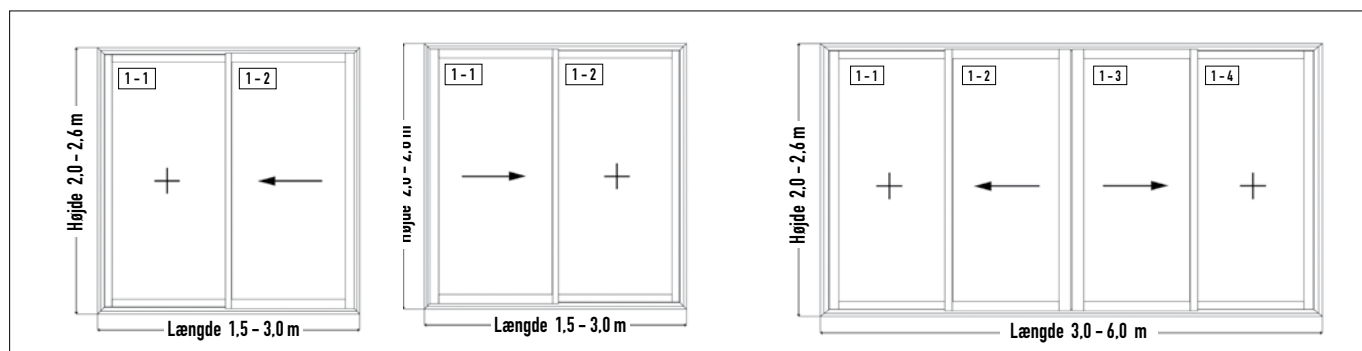

Moskva skydedør

2 eller 4 delt døre med 8 mm lamineret glas,
profiler i vedligeholdelsesfri aluminium

Skydedøre er praktiske, da de ikke blæser i som en almindelig terrassedør. En skydedør er en pladsbesparende udgang til haven eller terrassen.

Moskva skydedøre består af en skydedør og en fast del. Skydedøren åbnes ved at skyde den hen foran den faste del.

Passer til pergola og
terrasseoverdækning
model Madrid

Hvid

Cremehvid

Antrazit

Andre RAL farver +12%

2 Døre: 1 skydedør og 1 fast element i 8 mm lamineret glas

		LÆNGDE			
		1,50 m	2,00 m	2,50 m	3,00 m
HØJDE	2,00 M	11.900,-	12.900,-	13.900,-	14.900,-
	2,20 M	11.900,-	12.900,-	13.900,-	15.900,-
	2,40 M	11.900,-	13.900,-	14.900,-	15.900,-
	2,60 M	12.900,-	13.900,-	15.900,-	16.900,-

Ved specialmål der ligger udenfor de nævnte mål, er prisen som næste størrelse f.eks 3,75 m = 4,00 m

4 Døre: 2 skydedøre og 2 faste elementer i 8 mm lamineret glas

4 DELT SKYDEDØR		LÆNGDE					
		3,50 m	4,00 m	4,50 m	5,00 m	5,50 m	6,00 m
HØJDE	2,00 M	21.900,-	23.900,-	24.900,-	25.900,-	27.900,-	28.900,-
	2,20 M	22.900,-	23.900,-	25.900,-	26.900,-	28.900,-	29.900,-
	2,40 M	23.900,-	24.900,-	26.900,-	27.900,-	29.900,-	30.900,-
	2,60 M	24.900,-	25.900,-	27.900,-	28.900,-	30.900,-	32.900,-