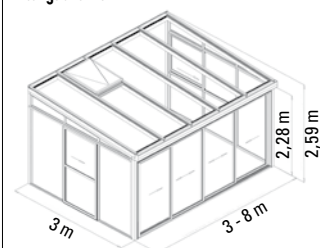

Paris standard-udestue i aluminium med termoruder

	Incl. en ekstra stolpe i fronten					
	3 m	4 m	5 m	6 m	7 m	8 m
DYBDE 3 METER	79.995,-	89.995,-	104.995,-	114.995,-	129.995,-	144.995,-
DYBDE 4 METER	89.995,-	104.995,-	119.995,-	139.995,-	159.995,-	174.995,-
ANTAL TAGVINDUER	1	1	2	2	3	3

Dybde 3 m

Højde yderst: 2,28 m
Højde væg: 2,59 m
Længde: 3 - 8 m

Vist med ekstra tilbehør.

Dybde 4 m

Højde yderst: 2,28 m
Højde væg: 2,68 m
Længde: 3 - 8 m

Vist med ekstra tilbehør.