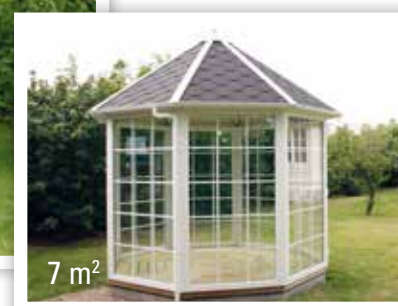

7 m²

Priserne for pavillon incl. gulv

OTTEKANTET PAVILLON	Størrelse m²	4,8 m²	5,9 m²	7 m²	8,2 m²	9,5 m²	10,9 m²	12,4 m²	
	Pris pavillon incl. gulv	56.995,-	58.995,-	61.995,-	65.995,-	68.995,-	70.995,-	73.995,-	
	Montering incl. levering	12.295,-	12.495,-	12.795,-	12.995,-	13.495,-	13.795,-	13.995,-	
	Tagrendesæt	2.400,-	2.500,-	2.600,-	2.700,-	2.900,-	3.100,-	3.300,-	
	Loft incl. isolering	5.495,-	5.995,-	6.495,-	6.995,-	7.995,-	8.495,-	8.995,-	
OVAL PAVILLON	Størrelse m²	7,2 m²	8,7 m²	10,4 m²	12,2 m²	14,2 m²	16,6 m²	18,5 m²	24,0 m²
	Pris pavillon incl. gulv	80.995,-	84.995,-	90.995,-	94.995,-	95.995,-	108.995,-	123.995,-	135.995,-
	Montering incl. levering	16.495,-	17.495,-	17.995,-	18.495,-	18.995,-	19.495,-	19.995,-	22.995,-
	Tagrendesæt	2.900,-	3.000,-	3.100,-	3.200,-	3.300,-	3.400,-	3.500,-	3.800,-
	Loft incl. isolering	7.995,-	8.995,-	9.495,-	9.995,-	10.495,-	11.995,-	12.995,-	14.995,-
FIRKANTET PAVILLON	Størrelse m	2,15x2,15	2,35x2,35	2,55x2,55	2,75x2,75	2,95x2,95	3,15x3,15	3,35x3,35	
	Pris pavillon incl. gulv	56.995,-	58.995,-	61.995,-	65.995,-	68.995,-	70.995,-	73.995,-	
	Montering incl. levering	12.495,-	12.495,-	12.795,-	12.995,-	13.495,-	13.795,-	13.995,-	
	Tagrendesæt	2.400,-	2.500,-	2.600,-	2.700,-	2.900,-	3.100,-	3.300,-	
	Loft incl. isolering	5.495,-	5.995,-	6.495,-	6.995,-	7.995,-	8.495,-	8.995,-	

Alle priser er incl. 25% moms. Se i øvrigt tilbehør og tagfarver på side 65-66