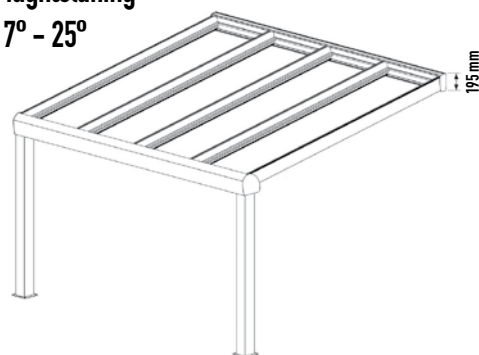

# Rom terrasseoverdækning

En terrasseoverdækning forlænger de lune sommeraftener og gør sommeren lidt længere

Rom er udført med profiler i vedligeholdelsesfri aluminium. Tagkonstruktionen kan kun udføres med glas.

GLAS

Taghældning  
7° - 25°

Dybde: 2,00 m - 4,00 m  
Længde: 3,00 m - 9,50 m

Hvid Cremehvid Antrazit Andre RAL farver +12%

Tagkonstruktion med **lamineret glas**

Ved specialmål der ligger udenfor de nævnte mål, er prisen som næste størrelse f.eks 3,75 m = 4,00 m  
Indhent priser ved længder over 9,5 m

		LÆNGDE						
		3,00 m	3,50 m	4,00 m	4,50 m	5,00 m	5,50 m	6,00 m
DYBDE	2,00 M	25.900,-	27.900,-	29.900,-	31.900,-	34.900,-	35.900,-	38.900,-
	2,50 M	27.900,-	29.900,-	32.900,-	34.900,-	37.900,-	38.900,-	42.900,-
	3,00 M	30.900,-	31.900,-	35.900,-	37.900,-	40.900,-	42.900,-	45.900,-
	3,50 M	32.900,-	34.900,-	38.900,-	40.900,-	43.900,-	45.900,-	49.900,-
	4,00 M	34.900,-	36.900,-	40.900,-	42.900,-	47.900,-	49.900,-	53.900,-
STOLPER		2	2	2	2	2	2	3
TAGFELTER		3	4	5	5	6	6	7

Tagkonstruktion med **lamineret glas**

		LÆNGDE						
		6,50 m	7,00 m	7,50 m	8,00 m	8,50 m	9,00 m	9,50 m
DYBDE	2,00 M	39.900,-	42.900,-	45.900,-	46.900,-	53.900,-	55.900,-	57.900,-
	2,50 M	43.900,-	46.900,-	49.900,-	56.900,-	59.900,-	60.900,-	63.900,-
	3,00 M	47.900,-	51.900,-	59.900,-	61.900,-	64.900,-	66.900,-	69.900,-
	3,50 M	51.900,-	58.900,-	64.900,-	66.900,-	70.900,-	71.900,-	75.900,-
	4,00 M	58.900,-	62.900,-	69.900,-	71.900,-	75.900,-	77.900,-	81.900,-
STOLPER		3	3	3	3	3	3	3
TAGFELTER		7	8	9	9	10	10	11