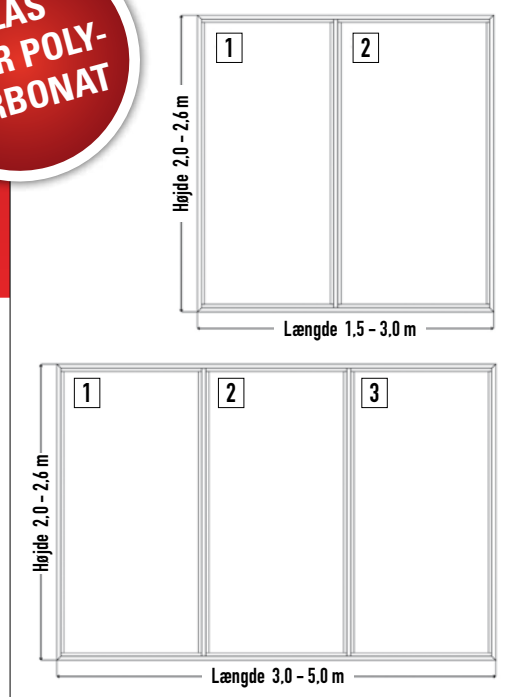

Tallinn – lige glasparti

Fast glasparti i 8 mm lamineret glas eller 16 mm polycarbonat, profiler i vedligeholdelsesfri aluminium

Passer til pergola og terrasseoverdækning model Madrid

GLAS
ELLER POLY-
CARBONAT

Ved specialmål der ligger udenfor de nævnte mål, er prisen som næste størrelse f.eks 3,75 m = 4,00 m

Lige glasparti med 8 mm lamineret glas

		LÆNGDE							
		1,50 m	2,00 m	2,50 m	3,00 m	3,50 m	4,00 m	4,50 m	5,00 m
HØJDE	2,00 M	7.900,-	8.900,-	8.900,-	9.900,-	11.900,-	12.900,-	13.900,-	14.900,-
	2,20 M	7.900,-	8.900,-	9.900,-	10.900,-	12.900,-	13.900,-	14.900,-	15.900,-
	2,40 M	7.900,-	8.900,-	9.900,-	10.900,-	13.900,-	14.900,-	14.900,-	15.900,-
	2,60 M	8.900,-	9.900,-	10.900,-	11.900,-	13.900,-	14.900,-	15.900,-	16.900,-
ANTAL VINDUER		2	2	2	2	3	3	3	3

Lige glasparti med 16 mm polycarbonat (opal eller klar)

		LÆNGDE							
		1,50 m	2,00 m	2,50 m	3,00 m	3,50 m	4,00 m	4,50 m	5,00 m
HØJDE	2,00 M	6.900,-	6.900,-	7.900,-	8.900,-	9.900,-	9.900,-	10.900,-	10.900,-
	2,20 M	6.900,-	6.900,-	7.900,-	7.900,-	9.900,-	10.900,-	10.900,-	11.900,-
	2,40 M	6.900,-	7.900,-	7.900,-	8.900,-	10.900,-	10.900,-	11.900,-	11.900,-
	2,60 M	6.900,-	7.900,-	7.900,-	8.900,-	10.900,-	11.900,-	11.900,-	12.900,-
ANTAL VINDUER		2	2	2	2	3	3	3	3