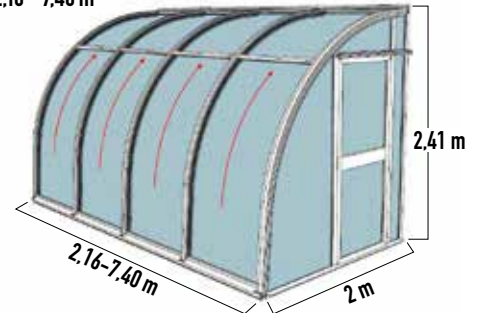

**TRINLØS
ÅBNING**

Tilbehør til Veranda

Bredde	2 m	3 m	4 m	5 m
Ekstra skydedør i siden	-	12.900,-	15.900,-	19.900,-
Sidevindue over dør	-	2.900,-	2.900,-	2.900,-
Tagvindue manuel åbning	-	2.900,-	2.900,-	2.900,-
Tagvindue automatisk åbning	-	3.900,-	3.900,-	3.900,-

Alle priser er incl. 25% moms

Dybde 2 m

Højde: 2,41 m
Længde: 2,16 - 7,40 m

Veranda kan også leveres
efter individuelle mål

Dybde 3 m

Højde: 2,50 m
Længde: 3,21 - 8,44 m

Dybde 4 m

Højde: 2,59 m
Længde: 3,21 - 8,44 m