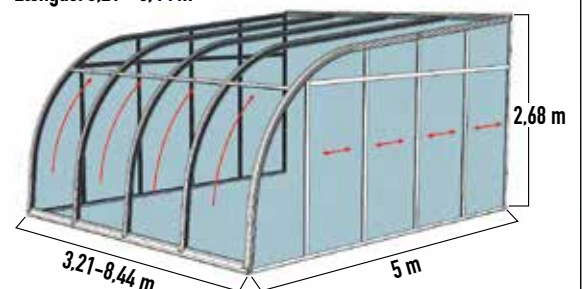

**TRINLØS
ÅBNING**

Tilbehør til Veranda

Bredde	2 m	3 m	4 m	5 m
Ekstra skydedør i siden	-	12.900,-	15.900,-	19.900,-
Sidevindue over dør	-	2.900,-	2.900,-	2.900,-
Tagvindue manuel åbning	-	2.900,-	2.900,-	2.900,-
Tagvindue automatisk åbning	-	3.900,-	3.900,-	3.900,-

Alle priser er incl. 25% moms

Dybde 2 m

Højde: 2,41 m
Længde: 2,16 - 7,40 m

Veranda kan også leveres
efter individuelle mål

Dybde 3 m

Højde: 2,50 m
Længde: 3,21 - 8,44 m

Dybde 4 m

Højde: 2,59 m
Længde: 3,21 - 8,44 m

Dybde 5 m

Højde: 2,68 m
Længde: 3,21 - 8,44 m

Højden ved muren skal være min. 2,30 m