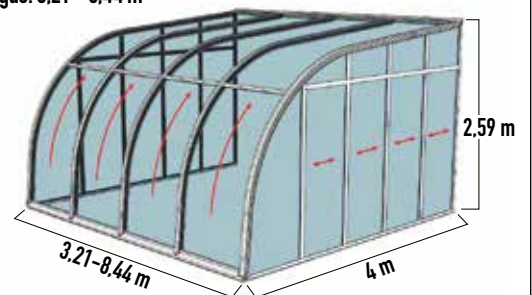

**TRINLØS
ÅBNING**

Tilbehør til Veranda

Bredde	2 m	3 m	4 m	5 m
Ekstra skydedør i siden	-	12.900,-	15.900,-	19.900,-
Sidevindue over dør	-	2.900,-	2.900,-	2.900,-
Tagvindue manuel åbning	-	2.900,-	2.900,-	2.900,-
Tagvindue automatisk åbning	-	3.900,-	3.900,-	3.900,-

Alle priser er incl. 25% moms

Dybde 2 m

Højde: 2,41 m
Længde: 2,16 - 7,40 m

Veranda kan også leveres
efter individuelle mål

Dybde 3 m

Højde: 2,50 m
Længde: 3,21 - 8,44 m

Dybde 4 m

Højde: 2,59 m
Længde: 3,21 - 8,44 m

Dybde 5 m

Højde: 2,68 m
Længde: 3,21 - 8,44 m

Højden ved muren skal være min. 2,30 m