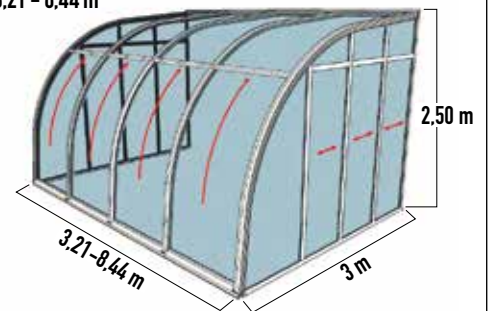

**TRINLØS
ÅBNING**

Tilbehør til Veranda

Bredde	2 m	3 m	4 m	5 m
Ekstra skydedør i siden	-	12.900,-	15.900,-	19.900,-
Sidevindue over dør	-	2.900,-	2.900,-	2.900,-
Tagvindue manuel åbning	-	2.900,-	2.900,-	2.900,-
Tagvindue automatisk åbning	-	3.900,-	3.900,-	3.900,-

Alle priser er incl. 25% moms

Dybde 2 m

Højde: 2,41 m
Længde: 2,16 - 7,40 m

Veranda kan også leveres
efter individuelle mål

Dybde 3 m

Højde: 2,50 m
Længde: 3,21 - 8,44 m

Dybde 4 m

Højde: 2,59 m
Længde: 3,21 - 8,44 m

Dybde 5 m

Højde: 2,68 m
Længde: 3,21 - 8,44 m

Højden ved muren skal være min. 2,30 m