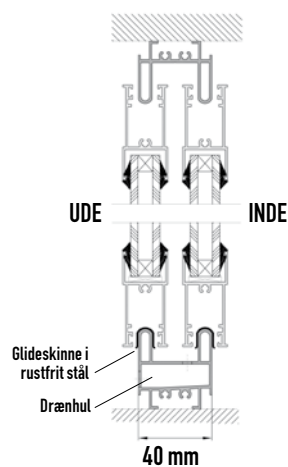

Wien skydedør med termoruder

2, 3 eller 4 døre med 2-lags termoruder,
profiler i vedligeholdelsesfri aluminium

TERMO-
RUDER

Hvid

Grøn

Brun

Antrazit

Andre RAL farver +15%

En glas-skydedør giver lys til rummet, og er samtidig en pladsbesparende løsning

2 delt skydedør

3 delt skydedør

4 delt skydedør