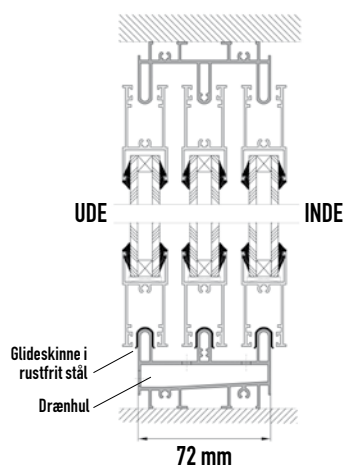

Wien skydedør med termoruder

2, 3 eller 4 døre med 2-lags termoruder,
profiler i vedligeholdelsesfri aluminium

TERMO-
RUDER

Hvid

Grøn

Brun

Antrazit

Andre RAL farver +15%

En glas-skydedør giver lys til rummet, og er samtidig en pladsbesparende løsning

2 delt skydedør

3 delt skydedør

4 delt skydedør