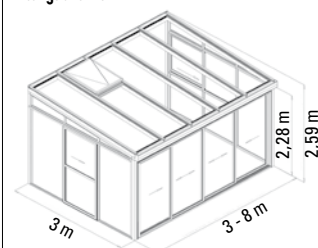

Paris standard-udestue i aluminium med termoruder

	Incl. en ekstra stolpe i fronten					
	3 m	4 m	5 m	6 m	7 m	8 m
DYBDE 3 METER	99.995,-	109.995,-	119.995,-	129.995,-	149.995,-	159.995,-
DYBDE 4 METER	109.995,-	119.995,-	129.995,-	149.995,-	169.995,-	184.995,-
ANTAL TAGVINDUER	1	1	2	2	3	3

Dybde 3 m

Højde yderst: 2,28 m
Højde væg: 2,59 m
Længde: 3 - 8 m

Vist med ekstra tilbehør.

Dybde 4 m

Højde yderst: 2,28 m
Højde væg: 2,68 m
Længde: 3 - 8 m

Vist med ekstra tilbehør.