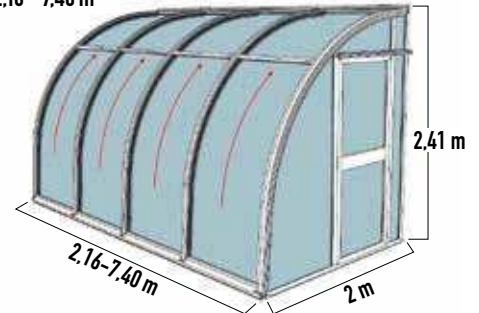

#### Tilbehør til Veranda

Bredde	2 m	3 m	4 m	5 m
Ekstra skydedør i siden	-	13.900,-	16.900,-	21.900,-
Sidevindue over dør	-	3.900,-	3.900,-	3.900,-
Tagvindue manuel åbning	-	3.900,-	3.900,-	3.900,-
Tagvindue automatisk åbning	-	4.900,-	4.900,-	4.900,-

#### Dybde 2 m

Højde: 2,41 m  
Længde: 2,16 - 7,40 m

Veranda kan også leveres  
efter individuelle mål

#### Dybde 3 m

Højde: 2,50 m  
Længde: 3,21 - 8,44 m

#### Dybde 4 m

Højde: 2,59 m  
Længde: 3,21 - 8,44 m