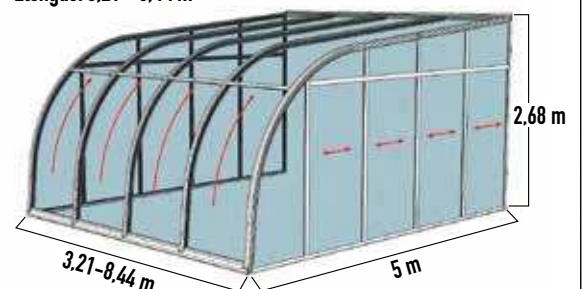

#### Dybde 2 m

Højde: 2,41 m  
Længde: 2,16 - 7,40 m

Veranda kan også leveres  
efter individuelle mål

#### Dybde 3 m

Højde: 2,50 m  
Længde: 3,21 - 8,44 m

#### Dybde 4 m

Højde: 2,59 m  
Længde: 3,21 - 8,44 m

#### Dybde 5 m

Højde: 2,68 m  
Længde: 3,21 - 8,44 m

Højden ved muren skal være min. 2,30 m