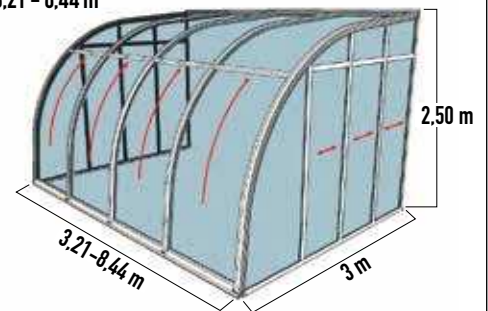

#### Tilbehør til Veranda

Bredde	2 m	3 m	4 m	5 m
Ekstra skydedør i siden	-	13.900,-	16.900,-	21.900,-
Sidevindue over dør	-	3.900,-	3.900,-	3.900,-
Tagvindue manuel åbning	-	3.900,-	3.900,-	3.900,-
Tagvindue automatisk åbning	-	4.900,-	4.900,-	4.900,-

#### Dybde 2 m

Højde: 2,41 m  
Længde: 2,16 - 7,40 m

Veranda kan også leveres  
efter individuelle mål

#### Dybde 3 m

Højde: 2,50 m  
Længde: 3,21 - 8,44 m

#### Dybde 4 m

Højde: 2,59 m  
Længde: 3,21 - 8,44 m