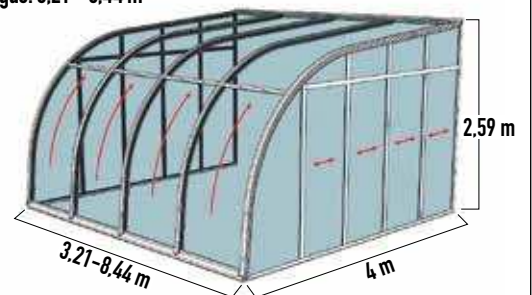

#### Tilbehør til Veranda

Bredde	2 m	3 m	4 m	5 m
Ekstra skydedør i siden	-	13.900,-	16.900,-	21.900,-
Sidevindue over dør	-	3.900,-	3.900,-	3.900,-
Tagvindue manuel åbning	-	3.900,-	3.900,-	3.900,-
Tagvindue automatisk åbning	-	4.900,-	4.900,-	4.900,-

#### Dybde 2 m

Højde: 2,41 m  
Længde: 2,16 - 7,40 m

Veranda kan også leveres  
efter individuelle mål

#### Dybde 3 m

Højde: 2,50 m  
Længde: 3,21 - 8,44 m

#### Dybde 4 m

Højde: 2,59 m  
Længde: 3,21 - 8,44 m