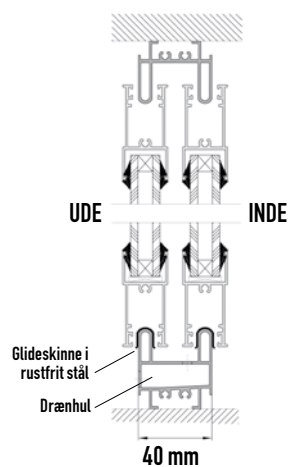

Wien skydedør med termoruder

2, 3 eller 4 døre med 2-lags termoruder,
profiler i vedligeholdelsesfri aluminium

TERMO-
RUDER

Hvid

Grøn

Brun

Antrazit

Andre RAL farver +15%

En glas-skydedør giver lys til rummet, og er samtidig en pladsbesparende løsning

2 delt skydedør

3 delt skydedør

4 delt skydedør