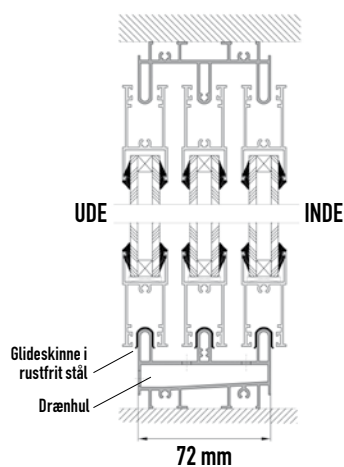

Wien skydedør med termoruder

2, 3 eller 4 døre med 2-lags termoruder,
profiler i vedligeholdelsesfri aluminium

TERMO-
RUDER

Hvid

Grøn

Brun

Antrazit

Andre RAL farver +15%

En glas-skydedør giver lys til rummet, og er samtidig en pladsbesparende løsning

2 delt skydedør

3 delt skydedør

4 delt skydedør