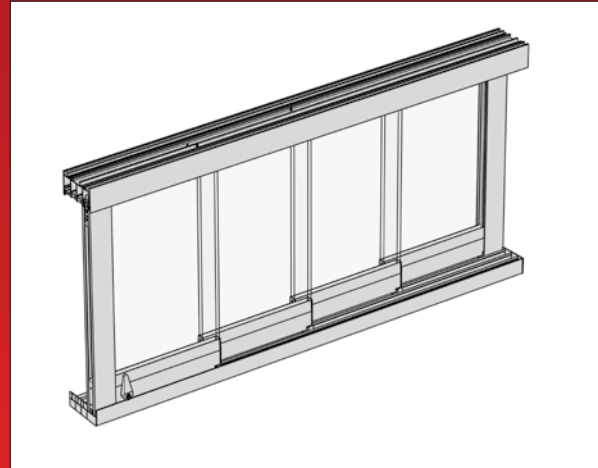

Stockholm glasskydedør

3, 4, 5 eller 6 døre i 10 mm hærdet glas, skinner i vedligeholdelsesfri aluminium

Hvid Cremehvid Antrazit Andre RAL farver +20%

Tillæg for andre RAL-farver	+20%
Skinne (pr. meter)	198,-
Håndtag (rustfrit stål)	998,-
Cylinderlås	698,-

Ved specialmål der ligger udenfor de nævnte mål, er prisen som næste størrelse f.eks 3,75 m = 4,00 m

3 delt skydedør med 10 mm hærdet glas

		LÆNGDE				
		3 DELT	1,50 m	2,00 m	2,50 m	3,00 m
HØJDE	1,50 M		13.900,-	13.900,-	15.900,-	16.900,-
	2,00 M		14.900,-	15.900,-	16.900,-	18.900,-
	2,50 M		15.900,-	16.900,-	18.900,-	19.900,-
	3,00 M		16.900,-	17.900,-	19.900,-	21.900,-
ANTAL SKYDEDØRE			3	3	3	3

4 delt skydedør med 10 mm hærdet glas

		LÆNGDE				
		4 DELT	3,00 m	3,50 m	4,00 m	4,50 m
HØJDE	1,50 M		18.900,-	19.900,-	20.900,-	22.900,-
	2,00 M		20.900,-	21.900,-	22.900,-	24.900,-
	2,50 M		21.900,-	24.900,-	25.900,-	26.900,-
	3,00 M		24.900,-	25.900,-	27.900,-	28.900,-
ANTAL SKYDEDØRE			4	4	4	4

5 delt skydedør med 10 mm hærdet glas

		LÆNGDE				
		5 DELT	4,00 m	4,50 m	5,00 m	5,50 m
HØJDE	1,50 M		23.900,-	24.900,-	25.900,-	26.900,-
	2,00 M		25.900,-	26.900,-	27.900,-	29.900,-
	2,50 M		27.900,-	28.900,-	29.900,-	32.900,-
	3,00 M		28.900,-	30.900,-	32.900,-	34.900,-
ANTAL SKYDEDØRE			5	5	5	5