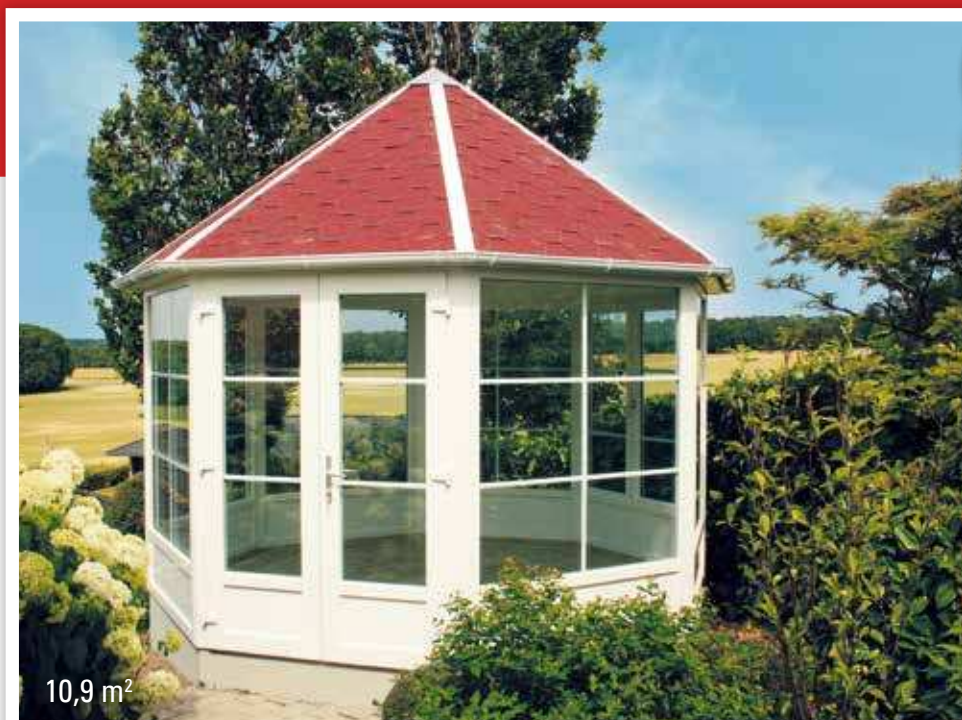

Anne plastpavillon med termoruder

Anne er en pavillon med et elegant og klassisk udtryk, som vil passe smukt ind i ethvert miljø. For mange er Anne indbegrebet af en smuk havepavillon.

Mulighed for individuel tilpasning

Der er mange muligheder for at tilpasse model Anne efter Jeres ønsker. Højden på fyldningen kan tilpasses individuelt. Det er også muligt at lukke en eller flere sider helt med fyldninger. Model Anne kan også leveres fuldt isoleret i gulv og tag.

Som standard leveres Anne med:

- 1 stk. termorude inddelt i 6 felter i hvert sideelement
- 1 dør/ fra 7 m² dobbeltdør med 6 felter
- 1 oplukkeligt dreje-kip vindue, som kan placeres efter ønske
- Standardgulv

Priserne for pavillon incl. gulv

OTTEKANTET PAVILLON	Størrelse m²	4,8 m²	5,9 m²	7 m²	8,2 m²	9,5 m²	10,9 m²	12,4 m²
	Pris pavillon incl. gulv	57.995,-	58.995,-	67.995,-	69.995,-	77.995,-	80.995,-	82.995,-
	Montering incl. levering	13.995,- + KØRSELSTILLÆG						
	Tagrendesæt	2.400,-	2.500,-	2.600,-	2.700,-	2.900,-	3.100,-	3.300,-
	Loft incl. isolering	5.495,-	5.995,-	INCL.	INCL.	INCL.	INCL.	INCL.
OVAL PAVILLON	Størrelse m²	18,5 m²		24,0 m²				
	Pris pavillon incl. gulv	132.995,-		144.995,-				
	Montering incl. levering	22.995,- + KØRSELSTILLÆG						
	Tagrendesæt	3.500,-		3.800,-				
	Loft incl. isolering	INCL.		INCL.				

Velegnet til helårsbrug, fremstillet i vedligeholdelsesfri materiale med termoruder