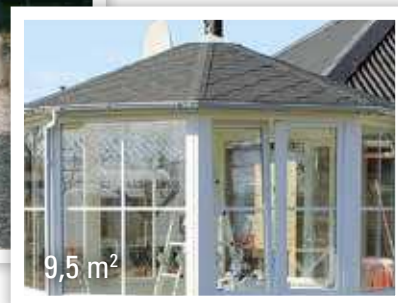

9,5 m²

Priserne for pavillon incl. gulv

OTTEKANTET PAVILLON		Størrelse m²	4,8 m²	5,9 m²	7 m²	8,2 m²	9,5 m²	10,9 m²	12,4 m²
	Pris pavillon incl. gulv		57.995,-	58.995,-	67.995,-	68.995,-	76.995,-	79.995,-	81.995,-
	Montering incl. levering		13.995,- + KØRSELSTILLÆG						
	Tagrendesæt		2.400,-	2.500,-	2.600,-	2.700,-	2.900,-	3.100,-	3.300,-
	Loft incl. isolering		5.495,-	5.995,-	INCL.	INCL.	INCL.	INCL.	INCL.
OVAL PAVILLON		Størrelse m²	18,5 m²		24,0 m²				
	Pris pavillon incl. gulv		131.995,-		139.995,-				
	Montering incl. levering		22.995,- + KØRSELSTILLÆG						
	Tagrendesæt		3.500,-		3.800,-				
	Loft incl. isolering		INCL.		INCL.				

Velegnet til helårsbrug, fremstillet i vedligeholdelsesfri materiale med termoruder