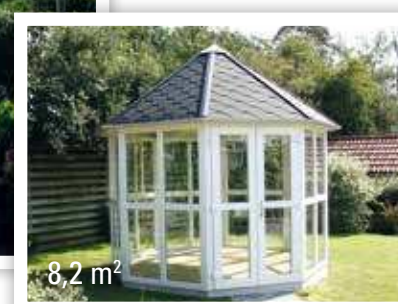

Ida plastpavillon med termoruder

Ida er med sine store og enkle glaspartier en moderne, stilren og indbydende pavillon med et fantastisk lysindfald. Modellen kommer for alvor til sin ret frit placeret i haven, så den kan nydes fra alle vinkler.

Mulighed for individuel tilpasning

Der er mange muligheder for at tilpasse model Ida efter Jeres ønsker. Glas kan udskiftes med fyldninger. Det er også muligt at lukke en eller flere sider helt med fyldninger. Desuden kan der isættes ekstra dør og/eller flere oplukkelige vinduer, hvis det ønskes. Model Ida kan også leveres fuldt isoleret i gulv og tag.

Som standard leveres Ida med:

- 4 stk. lige store termoruder i hvert sideelement
- 1 dør/ fra 7 m² dobbeltdør
- 1 oplukkeligt dreje-kip vindue, som kan placeres efter ønske
- Standardgulv

Priserne for pavillon incl. gulv