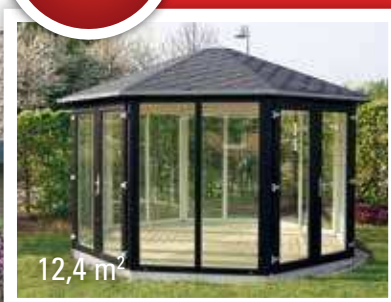

Jytte plastpavillon med termoruder

Jytte er med sine to lodrette glaspartier en stilren og indbydende pavillon med et fantastisk lysindfald, som også gør den ideel til væksthus.

Mulighed for individuel tilpasning
Der er mange muligheder for at tilpasse model Jytte efter Jeres ønsker. Enkelte glas kan udskiftes med fyldninger. Det er også muligt at lukke en eller flere sider helt med fyldninger. Desuden kan der isættes ekstra dør og/eller flere oplukkelige vinduer, hvis det ønskes. Model Jytte kan også leveres fuldt isoleret i gulv og tag.

Som standard leveres Jytte med:

- 2 stk. lige store termoruder i hvert sideelement
- 1 dør/ fra 7 m² dobbeltdør
- 1 oplukkeligt dreje-kip vindue, som kan placeres efter ønske
- Standardgulv

Priserne for pavillon incl. gulv