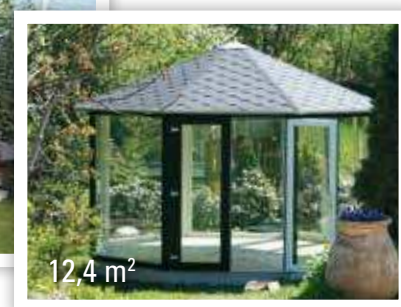

Gitte plastpavillon med termoruder

Gitte er med sine store glaspartier en enkel og stilren pavillon med et fantastisk lysindfald, som også gør den ideel til væksthus.

Mulighed for individuel tilpasning

Der er mange muligheder for at tilpasse model Gitte efter Jeres ønsker. Enkelte glas kan udskiftes med fyldninger. Desuden kan der isættes ekstra dør og/eller flere oplukkelige vinduer, hvis det ønskes. Model Gitte kan også leveres fuldt isoleret i gulv og tag.

Som standard leveres Gitte med:

- 1 stk. termorude i hvert sideelement
- 1 dør/ fra 7 m² dobbeltdør
- 1 oplukkeligt dreje-kip vindue, som kan placeres efter ønske
- Standardgulv

Perfekt som væksthus

Priserne for pavillon incl. gulv

OTTEKANTET PAVILLON	Størrelse m²	4,8 m²	5,9 m²	7 m²	8,2 m²	9,5 m²	10,9 m²	12,4 m²
	Pris pavillon incl. gulv	44.995,-	46.995,-	56.995,-	60.995,-	63.995,-	66.995,-	68.995,-
	Montering incl. levering	13.995,- + KØRSELSTILLÆG						
	Tagrendesæt	2.400,-	2.500,-	2.600,-	2.700,-	2.900,-	3.100,-	3.300,-
	Loft incl. isolering	5.495,-	5.995,-	INCL.	INCL.	INCL.	INCL.	INCL.
OVAL PAVILLON	Størrelse m²	18,5 m²		24,0 m²				
	Pris pavillon incl. gulv	108.995,-		122.995,-				
	Montering incl. levering	22.995,- + KØRSELSTILLÆG						
	Tagrendesæt	3.500,-		3.800,-				
	Loft incl. isolering	INCL.		INCL.				

Velegnet til helårsbrug, fremstillet i vedligeholdelsesfri materiale med termoruder