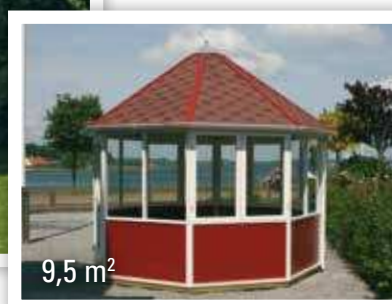

# Maria træpavillon

Med sine to lodrette vinduer i hvert element er Maria en elegant pavillon med et godt udsyn indefra.

Modellen tager sig godt ud, uanset om den står frit eller er placeret op mod en hæk, mur eller lignende. Pavillonen fremstår stilfuld i ren hvid, men der kan naturligvis også leges med farverne.

### Mulighed for individuel tilpasning

Der er mange muligheder for at tilpasse model Maria efter Jeres ønsker. Højden på træfyldningerne kan tilpasses individuelt og enkelte glas kan udskiftes med fyldninger. Det er også muligt at lukke en eller flere sider helt med fyldninger. Desuden kan der isættes ekstra dør og/eller flere oplukkelige vinduer, hvis det ønskes.

### Som standard leveres Maria med:

- 2 stk. glas foroven og 1 træfyldning forneden i hvert sideelement
- 1 dør/ fra 7 m<sup>2</sup> dobbeltdør
- 1 oplukkeligt tophængt vindue, som kan placeres efter ønske
- Standardgulv
- Malede elementer monteret med vedligeholdelsesfrie fibercorelister