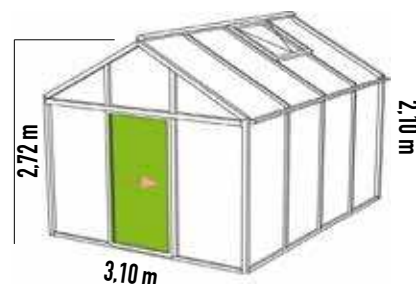

# Hibiscus orangeri – bredde 3,10 m

Alle orangerier kan skræddersyes med f.eks. skillevæg, ekstra dør eller flere vinduer

Bredde: 3,10 m  
Længde: 3,10 - 9,13 m  
Højde kip: 2,72 m  
Højde side: 2,10 m  
Skydedør: Bredde 0,93 m

## Glasbredde 100 cm

	LÆNGDE						
	3,10 m	4,10 m	5,10 m	6,13 m	7,13 m	8,13 m	9,13 m
Størrelse	8,9 m <sup>2</sup>	11,9 m <sup>2</sup>	14,9 m <sup>2</sup>	17,9 m <sup>2</sup>	20,9 m <sup>2</sup>	23,9 m <sup>2</sup>	26,9 m <sup>2</sup>
Antal oplukkelige tagvinduer	2	2	4	4	4	4	6
Polycarbonat (tag+sider)	42.900,-	47.900,-	52.900,-	62.900,-	67.900,-	72.900,-	77.000,-
Polycarbonat (tag) – termoruder (sider)	52.900,-	62.900,-	67.900,-	77.900,-	87.900,-	92.900,-	97.900,-
Termoruder (tag+sider)*	62.900,-	67.900,-	72.900,-	87.900,-	92.900,-	102.900,-	107.900,-
Fundamentramme i aluminium	3.200,-	3.700,-	4.100,-	4.400,-	4.900,-	5.200,-	5.400,-