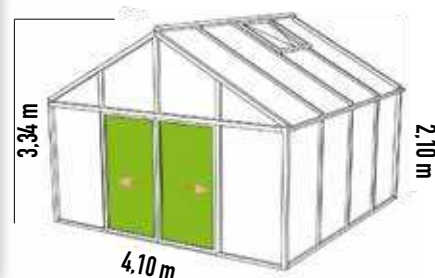

# Fresia orangeri – bredde 4,10 m

Fresia har en dobbelt skydedør (1,93 m x 1,92 m), der giver mulighed for at åbne op til haven

Bredde: 4,10 m  
 Længde: 4,10 - 10,13 m  
 Højde kip: 3,34 m  
 Højde side: 2,10 m  
 Dobbelt skydedør: Bredde 1,93 m

## Glasbredde 100 cm

	LÆNGDE						
	4,10 m	5,10 m	6,13 m	7,13 m	8,13 m	9,13 m	10,13 m
Størrelse	15,9 m <sup>2</sup>	19,9 m <sup>2</sup>	23,9 m <sup>2</sup>	27,9 m <sup>2</sup>	31,9 m <sup>2</sup>	35,9 m <sup>2</sup>	39,9 m <sup>2</sup>
Antal oplukkelige tagvinduer	2	2	4	4	4	4	6
Polycarbonat (tag+sider)	52.900,-	62.900,-	72.900,-	77.900,-	82.900,-	97.900,-	102.900,-
Polycarbonat (tag) - termoruder (sider)	67.900,-	77.900,-	92.900,-	97.900,-	102.900,-	122.900,-	127.900,-
Termoruder (tag+sider)*	72.900,-	87.900,-	102.900,-	107.900,-	117.900,-	137.900,-	142.900,-
Fundamentramme i aluminium	3.900,-	4.100,-	4.400,-	4.900,-	5.400,-	5.900,-	6.400,-

## Glasbredde 50 cm

	LÆNGDE						
	4,10 m	5,10 m	6,13 m	7,13 m	8,13 m	9,13 m	10,13 m
Størrelse	15,9 m <sup>2</sup>	19,9 m <sup>2</sup>	23,9 m <sup>2</sup>	27,9 m <sup>2</sup>	31,9 m <sup>2</sup>	35,9 m <sup>2</sup>	39,9 m <sup>2</sup>
Antal oplukkelige tagvinduer	2	2	4	4	4	4	6
Polycarbonat (tag+sider)	62.900,-	69.900,-	77.900,-	82.900,-	92.900,-	102.900,-	112.900,-
Polycarbonat (tag) - termoruder (sider)	77.900,-	87.900,-	97.900,-	102.900,-	117.900,-	127.900,-	142.900,-
Termoruder (tag+sider)*	87.900,-	97.900,-	107.900,-	117.900,-	132.900,-	142.900,-	157.900,-
Fundamentramme i aluminium	3.900,-	4.100,-	4.400,-	4.900,-	5.400,-	5.900,-	6.200,-