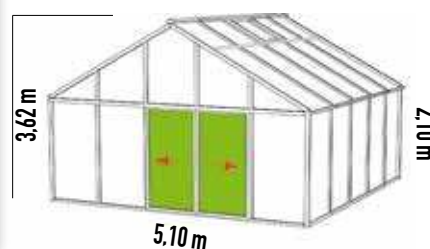

# Iris orangeri – bredde 5,10 m

Iris har en dobbelt skydedør (1,93 m x 1,92 m), så det er nemt at få store ting ind og ud

Bredde: 5,10 m  
Længde: 5,10 - 10,13 m  
Højde kip 3,62 m  
Højde side 2,10 m  
Dobbelt skydedør: Bredde 1,93 m

## Glasbredde 100 cm

	LÆNGDE					
	5,10 m	6,13 m	7,13 m	8,13 m	9,13 m	10,13 m
Størrelse	24,9 m <sup>2</sup>	30 m <sup>2</sup>	35 m <sup>2</sup>	39,9 m <sup>2</sup>	44,9 m <sup>2</sup>	49,9 m <sup>2</sup>
Antal oplukkelige tagvinduer	4	4	4	4	6	6
Polycarbonat (tag+sider)	87.900,-	107.900,-	112.900,-	122.900,-	142.900,-	152.900,-
Polycarbonat (tag) – termoruder (sider)	112.900,-	137.900,-	142.900,-	152.900,-	177.900,-	192.900,-
Termoruder (tag+sider)*	122.900,-	152.900,-	157.900,-	172.900,-	204.900,-	212.900,-
Fundamentramme i aluminium	4.900,-	5.400,-	5.900,-	6.400,-	6.900,-	7.400,-

## Glasbredde 50 cm

	LÆNGDE					
	5,10 m	6,13 m	7,13 m	8,13 m	9,13 m	10,13 m
Størrelse	24,9 m <sup>2</sup>	30 m <sup>2</sup>	35 m <sup>2</sup>	39,9 m <sup>2</sup>	44,9 m <sup>2</sup>	49,9 m <sup>2</sup>
Antal oplukkelige tagvinduer	4	4	4	4	6	6
Polycarbonat (tag+sider)	97.900,-	112.900,-	122.900,-	133.900,-	153.900,-	162.900,-
Polycarbonat (tag) – termoruder (sider)	122.900,-	142.900,-	152.900,-	167.900,-	192.900,-	202.900,-
Termoruder (tag+sider)*	137.900,-	157.900,-	172.900,-	187.900,-	212.900,-	227.900,-
Fundamentramme i aluminium	4.900,-	5.400,-	5.900,-	6.400,-	6.900,-	7.400,-