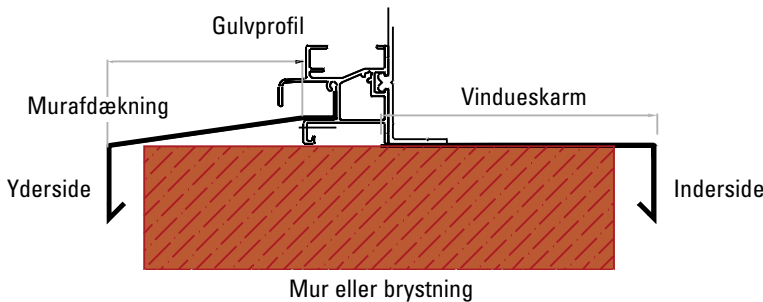

Dekoration
50 cm lang

	Alu-natur farve	RAL farve
Pr. stk	370,-	400,-

Spids
30 cm. høj

	Alu-natur farve	RAL farve
Pr. stk	370,-	400,-

Karm og murafdækning

Vindueskarme og murafdækninger bruges som afslutning ved montering på brystning eller halvmur

Vælger man at montere orangeriet på en brystning, halvmur eller lign., så er det muligt at få vindueskarme og murafdækningsprofiler i samme farve som orangeriet. Murafdækninger og karme har en dybde på 5, 10, 15 eller 20 cm.

Afdækning/ karm incl. svejsede hjørner

Dybde	Pris pr. lb.m.
5 cm	250,-
10 cm	350,-
15 cm	350,-
20 cm	450,-

Ekstra oplukkelige vinduer

Isæt ekstra oplukkelige vinduer i tag, side eller gavl. En god ventilation er med til at sikre den rette temperatur til planterne.